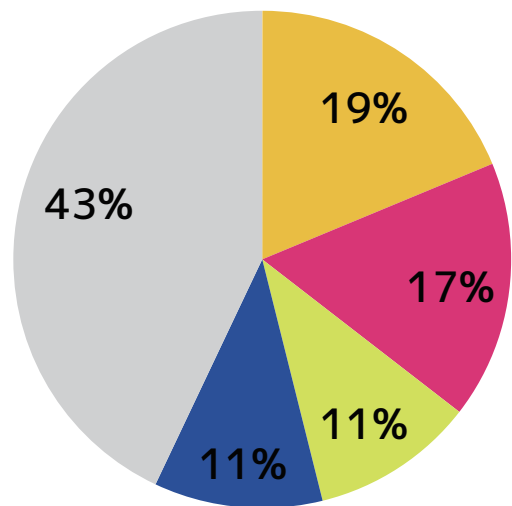

作品名 地味に転生できました♪

作品の ai 値

分析結果・登録ジャンルとの相性等から総合的に算出した指数です。(最大値 990ai)

判定ジャンル 分析結果を基にした AI オススメのジャンルです。

ファンタジー

634 ai

AI 総評 AI による作品分析結果を基に作成した総評文です。

この度は「ツギクルブックス創刊記念大賞」にエントリーいただきありがとうございました。AIを活用したコメントをお贈りします。今後の創作活動のお役に立てれば幸いです。

『地味に転生できました♪』は、ファンタジーとの相性が 634ai と判定しました。ファンタジー作品の傾向にあった内容ですね!テンポが良い作品ですね。多彩な表現技法が使われていて、とてもバランスが取れた内容になっています。同一の文章表現になっている箇所が目立ちます。同じ意味でも、表現のバリエーションを増やしてみるといいかもしれません。

素敵な物語をありがとうございました! 分析結果を是非、小説執筆の参考にしてみてください!

要素分析

文章要素のうち、各ジャンルに近い要素が含まれる割合を表示しています。

特徴語

作中でストーリーの根幹に関係しているキーワードを抽出しています。

👑 ヴォルフ
👑 顔
👑 兄
 サンドラ
 公爵
 母
 リオン
 嬢
 父
 レイモンド

形態素解析

文章構造・傾向についての詳細分析です。ポイントが高いほど全体に比してバランスが良い評価となります。