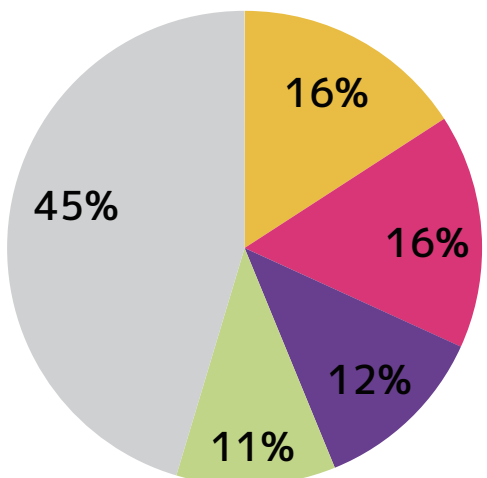

作品名 城の裏手の魔法工房(マーセナル) ～ジェネリック魔法道具はじめました～

作品の ai 値
分析結果・登録ジャンルとの相性等から総合的に算出した指数です。(最大値 990ai)
判定ジャンル 分析結果を基にした AI オススメのジャンルです。
恋愛

663 ai

AI 総評 AI による作品分析結果を基に作成した総評文です。

この度は「ツギクルブックス創刊記念大賞」にエントリーいただきありがとうございました。AIを活用したコメントをお贈りします。今後の創作活動のお役に立てれば幸いです。

『城の裏手の魔法工房(マーセナル) ～ジェネリック魔法道具はじめました～』は、恋愛との相性が 663ai と判定しました。恋愛作品の傾向にあった内容ですね!話の展開がスムーズで読みやすい作品ですね。文章のバランスはかなり良くまとまっていると思いました。

素敵な物語をありがとうございました! 各種分析結果も是非ご覧ください。

要素分析

文章要素のうち、各ジャンルに近い要素が含まれる割合を表示しています。

特徴語

作中でストーリーの根幹に関係しているキーワードを抽出しています。

 **魔法**
 **工房**
 **道具**
役人
学舎
メガネ
声
政府
ジェネリック

形態素解析

文章構造・傾向についての詳細分析です。ポイントが高いほど全体に比してバランスが良い評価となります。